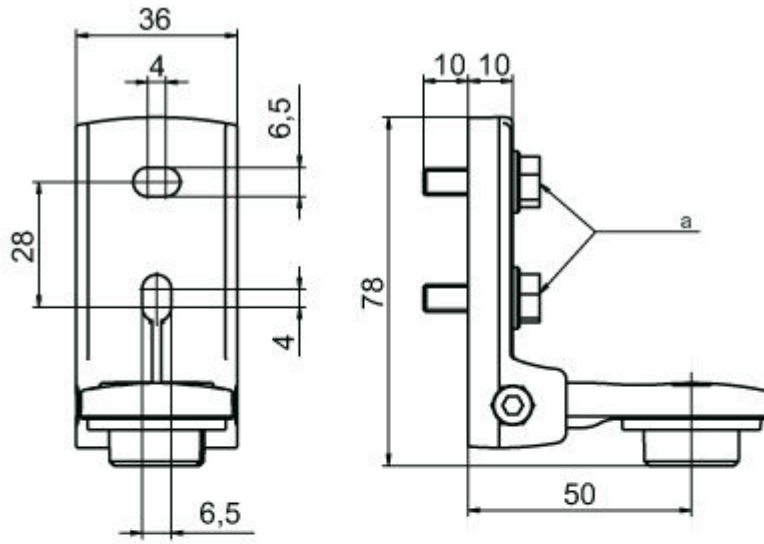

### Mekanik bilgiler

Montaj braketinin türü, tesis tarafı	Geçiş montaj braketi
Montaj braketinin türü, cihaz tarafı	kelepçelenebilir
Montaj ünitesi türü	240° döner
Malzeme montaj ünitesi	Metal

## Boyutlandırılmış çizimler

Tüm ölçü bilgileri milimetre cinsindedir

Ürün no.: 560347 – BT-SET-240B – Montaj braketi

Döner montaj braketi BT-SET-240B

a M6 vida

## Montaj boyutları

- a Işın uzaklığı
- b Dönme eksenini
- c Alternatif sabitleme sürümü