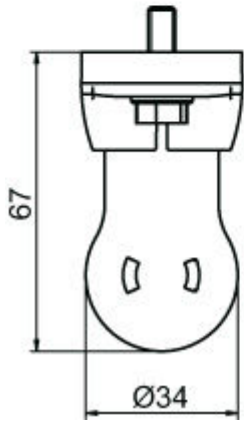

Ürün no.: 560347 – BT-SET-240B – Montaj braketi

Döner montaj braketi BT-SET-240B

a M6 vida