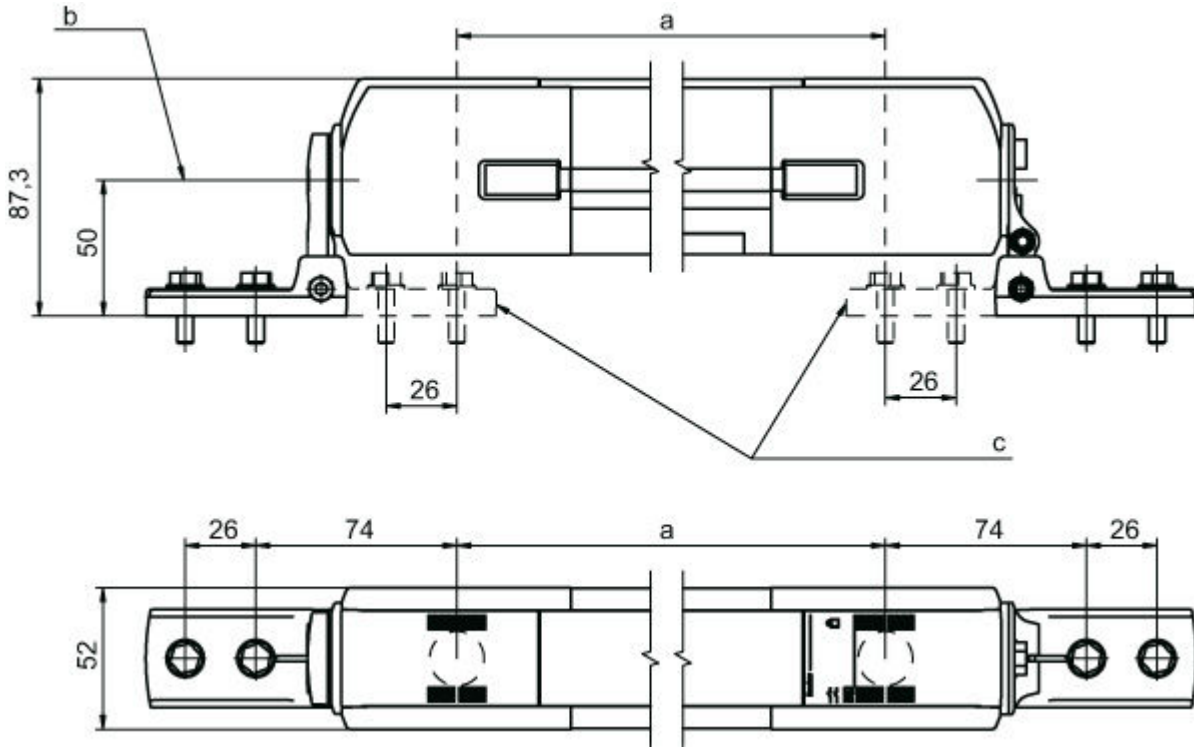

## Boyutlandırılmış çizimler

Tüm ölçü bilgileri milimetre cinsindedir

Ürün no.: 560347 – BT-SET-240B – Montaj braketi

Döner montaj braketi BT-SET-240B

a M6 vida

## Montaj boyutları

- a Işın uzaklığı
- b Dönme eksenini
- c Alternatif sabitleme sürümü