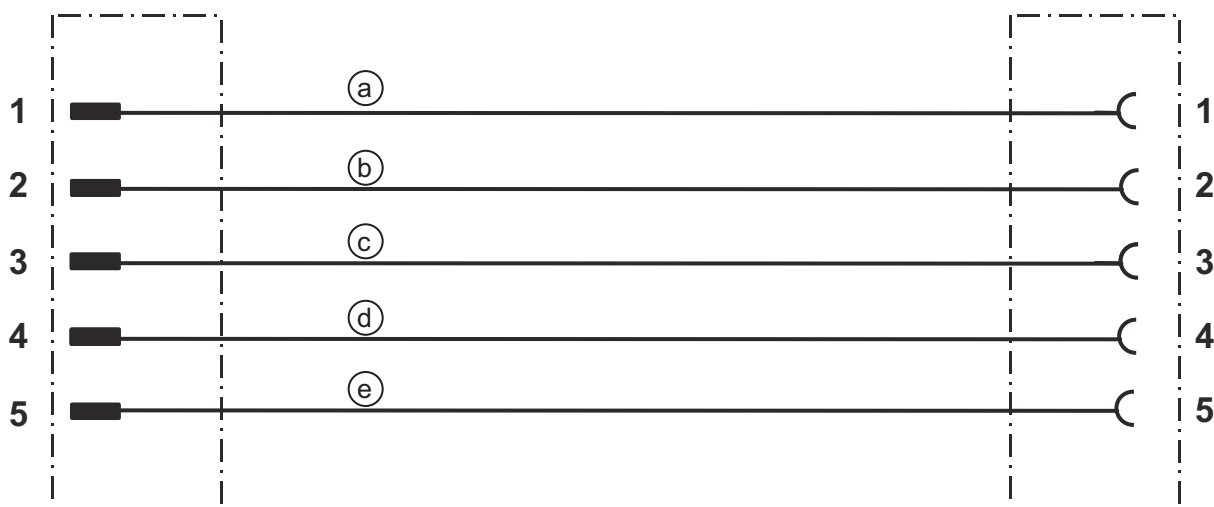

Bedradingschema's

Toebehoren

Algemeen

	Art.-nr.	Benaming	Artikel	Beschrijving
	50132266	TT-Set 0,6-13	Gereedschap	Type: Momentsleutel Sleutelwijdte: 13 mm Koppel: 0,6 N·m Materiaal: Kunststof, RVS Omgevingstemperatuur: -40 ... 120 °C

Opmerking

↪ Een lijst met alle beschikbare toebehoren vindt u op de webpagina van Leuze onder het downloadtabblad van de artikeldetailpagina.