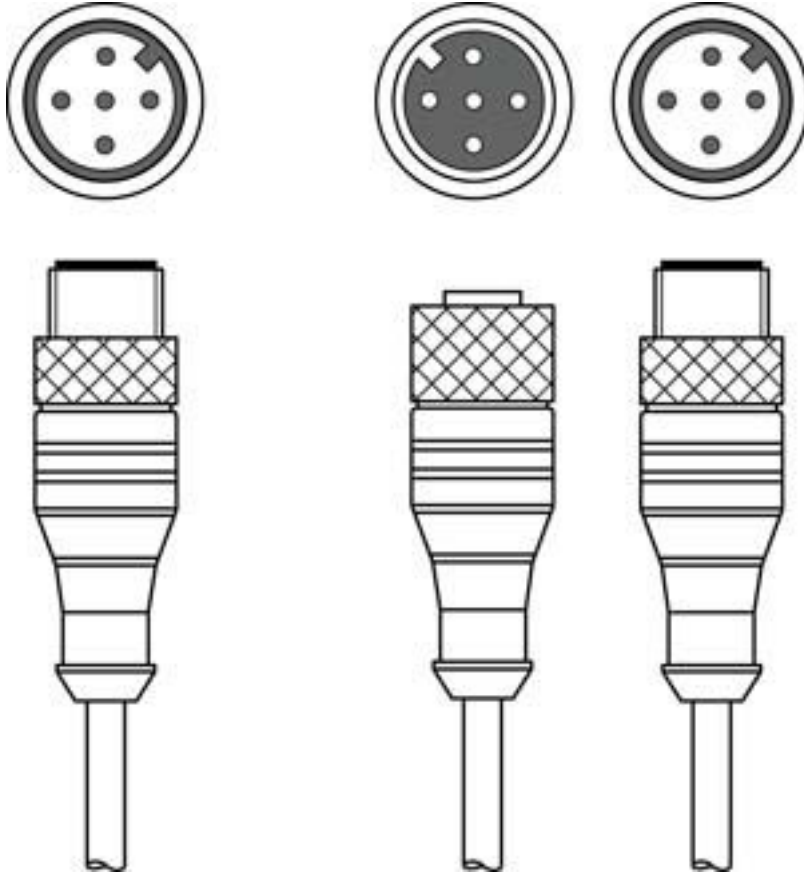

Teknik veri sayfası

Bağlantı kablosu

Ürün no.: 50118185

K-YCN M12A-M12A-S-PUR

İçerik

- Teknik veriler
- Elektrik bağlantısı

Şekil farklılık gösterebilir

Teknik veriler

Temel veriler

Bunlar için uygundur:	Işık perdeleri CML700i
Arayüz için uygundur	CANopen

Bağlantı

Bağlantı 1

Bağlantı türü	Yuvarlak konnektör
Vida dişi büyüklüğü	M12
Tip	erkek
Kutup sayısı	5 kutuplu
Kodlama	A kodlu
Tasarım	eksenel

Kablo özellikleri

Korunmalı	Evet
Zincir 1 kablo uzunluğu	250 mm
Zincir 2 kablo uzunluğu	350 mm
Malzeme kılıf	PUR
Çekme zinciri uygunluğu	Hayır

Sınıflandırma

Gümrük taife numarası	85444290
eCl@ss 5.1.4	27279201
eCl@ss 8.0	27279218
eCl@ss 9.0	27060311
eCl@ss 10.0	27060311
eCl@ss 11.0	27060311
ETIM 5.0	EC001855
ETIM 6.0	EC001855
ETIM 7.0	EC001855

Bağlantı 3

Bağlantı türü	Yuvarlak konnektör
Vida dişi büyüklüğü	M12
Tip	erkek
Kutup sayısı	5 kutuplu
Kodlama	A kodlu
Tasarım	eksenel