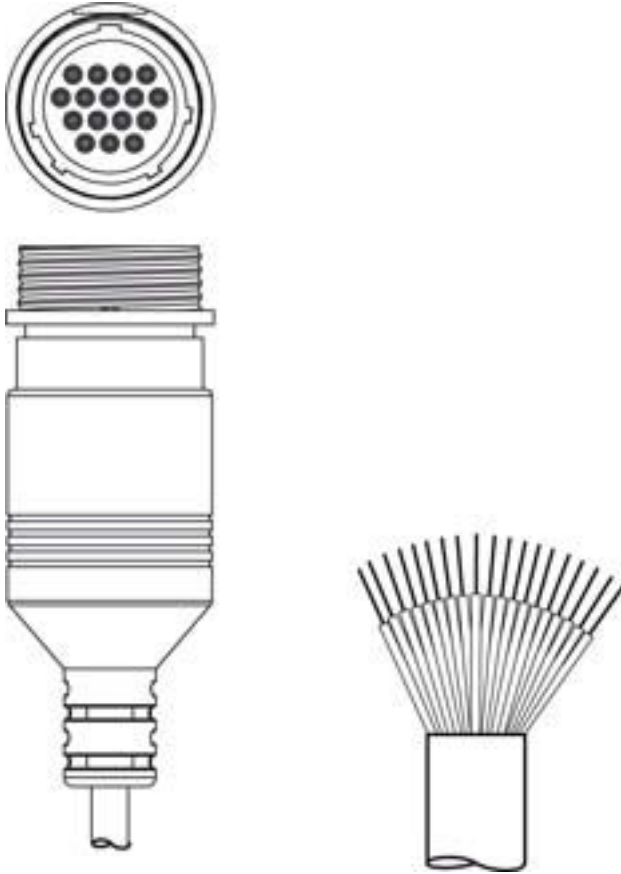

Teknik veri sayfası

Bağlantı kablosu

Ürün no.: 50137263

KD S-M30-16A-V1-050

İçerik

- Teknik veriler
- Elektrik bağlantısı

Şekil farklılık gösterebilir

Teknik veriler

Temel veriler

Uygulama	Kimyasallara karşı dayanım
----------	----------------------------

Bağlantı

Bağlantı 1

Bağlantı türü	Yuvarlak konnektör
Vida dişi büyüklüğü	M30
Tip	dişi
Malzeme kavrama cismi	PUR
Kutup sayısı	16 kutuplu
Versiyon	eksenel
Yuvarlak konnektör, LED	Hayır
Kilit	Vidalama, çinko baskı döküm nikelli, tavsiye edilen tork 0,6 Nm, kendinden kilitlemeli

Bağlantı 2

Bağlantı türü	açık uç
---------------	---------

Kablo özellikleri

İletken sayısı	16 Adet
İletken enine kesiti	Voltaj: 2 x 1 mm ² / sinyal: 14 x 0,14 mm ²
Renk kılıf	siyah
Korumalı	Evet
Kablo versiyonu	Bağlantı kablosu (tek tarafı açık)
Kablo çapı (dış)	7,5 mm
Kablo uzunluğu	5.000 mm
Malzeme kılıf	PVC
İletken izolasyonu	PVC
Çekme zinciri uygunluğu	Hayır

Elektrik bağlantısı

Bağlantı 1

Bağlantı türü	Yuvarlak konnektör
Vida dişi büyüklüğü	M30
Tip	dişi
Malzeme kavrama cismi	PUR
Kutup sayısı	16 kutuplu
Versiyon	eksenel
Yuvarlak konnektör, LED	Hayır
Kilit	Vidalama, çinko baskı döküm nikelli, tavsiye edilen tork 0,6 Nm, kendinden kilitlemeli