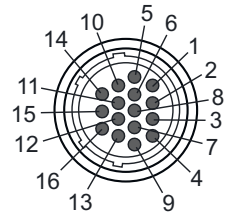

Bağlantı 2

Bağlantı türü	açık uç

Kablo özellikleri

İletken sayısı	16 Adet
İletken enine kesiti	Voltaj: 2 x 1 mm² / sinyal: 14 x 0,14 mm²
Renk kılıf	siyah
Korumalı	Evet
Kablo versiyonu	Bağlantı kablosu (tek tarafı açık)
Kablo çapı (dış)	7,5 mm
Kablo uzunluğu	5.000 mm
Malzeme kılıf	PVC
İletken izolasyonu	PVC
Çekme zinciri uygunluğu	Hayır

Mekanik bilgiler

Bükme yarıçapı yeri sabit yerleşim, min.	Min. 6 x kablo çapı

Kumanda ve gösterge

Çevresel veriler

Ortam sıcaklığı işletim, yere sabit döşeme	0 ... 80 °C

Sertifikalar

Sertifikasyonlar	RoHS

Sınıflandırma

Gümrük taife numarası	85444290
ECLASS 5.1.4	27279201
ECLASS 8.0	27279218
ECLASS 9.0	27060311
ECLASS 10.0	27060311
ECLASS 11.0	27060311
ECLASS 12.0	27060311
ECLASS 13.0	27060311
ECLASS 14.0	27060311
ETIM 5.0	EC001855
ETIM 6.0	EC001855
ETIM 7.0	EC001855
ETIM 8.0	EC001855
ETIM 9.0	EC001855

Elektrik bağlantısı

Bağlantı 1

Bağlantı türü	Yuvarlak konnektör
Vida dişi büyüklüğü	M30
Tip	dişi
Malzeme kavrama cismi	PUR
Kutup sayısı	16 kutuplu
Versiyon	eksenel
Yuvarlak konnektör, LED	Hayır
Kilit	Vidalama, çinko baskı döküm nikelli, tavsiye edilen tork 0,6 Nm, kendinden kilitlemeli

Pin

1	beyaz
2	kahverengi
3	Yeşil
4	Sarı
5	gri
6	pembe
7	Mavi
8	Kırmızı
9	siyah
10	mor

İletken rengi