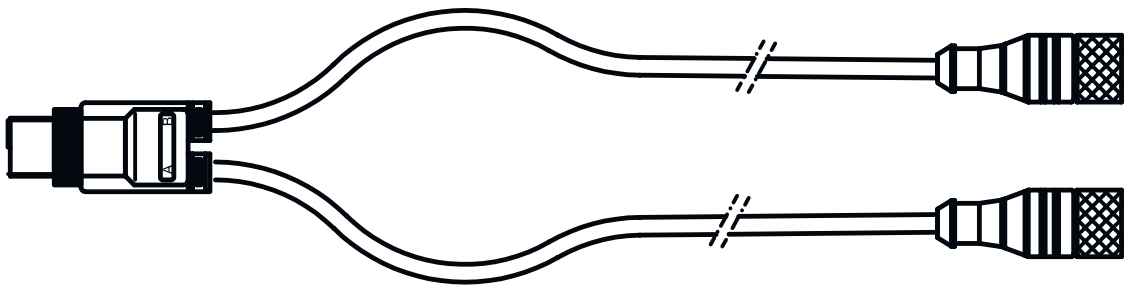

기술 데이터

기본 데이터

적합한 적용 대상:	멀티 라이트빔 안전센서 COMPACTplus-m 멀티 라이트빔 안전센서 COMPACTplus-ml 안전 라이트 커튼 COMPACTplus-m

연결

연결 1

연결부 종류	원형 커넥터
나사 크기	M12
유형	Male
핀 개수	4 핀
엔코딩	A-코딩됨
버전	액시얼

연결 2

연결부 종류	원형 커넥터
나사 크기	M12
유형	암
핀 개수	4 핀
엔코딩	A-코딩됨
버전	액시얼

연결 3

연결부 종류	원형 커넥터
나사 크기	M12
유형	암
핀 개수	4 핀
엔코딩	A-코딩됨
버전	액시얼

케이블 특성

와이어 개수	4 개수
차폐됨	아니요
케이블 모델	분배기 케이블
케이블 길이	1,000 mm
드래그 체인 적합성	아니요

기술 데이터

순중량	81 g

인증

분류

HS 번호	85444290
ECLASS 5.1.4	27279201
ECLASS 8.0	27279218
ECLASS 9.0	27060311
ECLASS 10.0	27060311
ECLASS 11.0	27060311
ECLASS 12.0	27060311
ECLASS 13.0	27060311
ECLASS 14.0	27060311
ECLASS 15.0	27060311
ECLASS 16.0	27060311
ETIM 5.0	EC001855
ETIM 6.0	EC001855
ETIM 7.0	EC001855
ETIM 8.0	EC001855
ETIM 9.0	EC001855
ETIM 10.0	EC001855
UNSPSC 26.08	26121604

치수 도면

전체 치수 정보(mm)