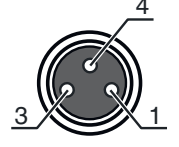

Elektrik bağlantısı

Pin	İletken rengi
1	kahverengi
3	Mavi
4	siyah