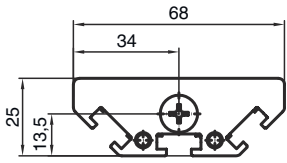

기술 데이터 시트

편향 미러

품목 번호: 529612

UM60-1200

내용

- 기술 데이터
- 치수 도면

기술 데이터

기본 데이터

시리즈	UM
타입, 칼럼 및 미러	후면 편향 미러

기술 데이터

치수(너비 x 높이 x 길이)	25 mm x 68 mm x 1,270 mm
순중량	2,300 g
하우징 색상	황색, RAL 1021
고정 방식	스위블 마운트 슬롯 마운팅
센서에 적합함	안전 라이트 커튼 MLC 500, MLC 300
보호필드 높이 최대	1,200 mm
미러 길이	1,260 mm

분류

HS 번호	70099200
ECLASS 5.1.4	27279207
ECLASS 8.0	27279207
ECLASS 9.0	27273605
ECLASS 10.0	27273605
ECLASS 11.0	27273605
ECLASS 12.0	27273605
ECLASS 13.0	27273605
ECLASS 14.0	27273605
ECLASS 15.0	27273605
ECLASS 16.0	27273605
ETIM 5.0	EC002467
ETIM 6.0	EC002467
ETIM 7.0	EC002467
ETIM 8.0	EC002467
ETIM 9.0	EC002467
ETIM 10.0	EC002467
UNSPSC 26.08	31241706

치수 도면

전체 치수 정보(mm)

미러

L 길이 = 1270mm
SL 미러 길이 = 1260mm

설치 간격

치수 도면

기본 브래킷 BT-UM60으로 설치

- A 측면
- B 뒷면
- C 비스듬하게 조정 가능(0~90°)

치수 도면

스윙 고정장치 BT-SSD로 설치

A

B

- A 뒷면
- B 측면 45°