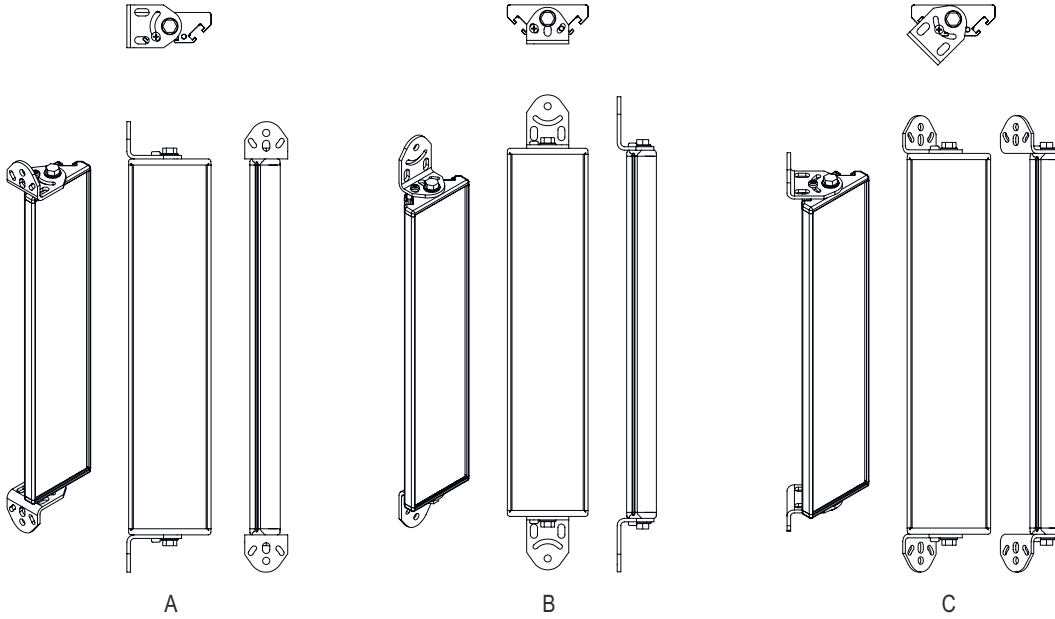

시리즈	UM
타입, 칼럼 및 미러	후면 편향 미러

기술 데이터

치수(너비 x 높이 x 길이)	25 mm x 68 mm x 1,270 mm
순중량	2,300 g
하우징 색상	황색, RAL 1021
고정 방식	스위블 마운트 슬롯 마운팅
센서에 적합함	안전 라이트 커튼 MLC 500, MLC 300
보호필드 높이 최대	1,200 mm
미러 길이	1,260 mm

분류

HS 번호	70099200
ECLASS 5.1.4	27279207
ECLASS 8.0	27279207
ECLASS 9.0	27273605
ECLASS 10.0	27273605
ECLASS 11.0	27273605
ECLASS 12.0	27273605
ECLASS 13.0	27273605
ECLASS 14.0	27273605
ECLASS 15.0	27273605
ECLASS 16.0	27273605
ETIM 5.0	EC002467
ETIM 6.0	EC002467
ETIM 7.0	EC002467
ETIM 8.0	EC002467
ETIM 9.0	EC002467
ETIM 10.0	EC002467
UNSPSC 26.08	31241706

치수 도면

전체 치수 정보(mm)

미러

L 길이 = 1270mm
SL 미러 길이 = 1260mm

설치 간격

치수 도면

기본 브래킷 BT-UM60으로 설치

- A 측면
- B 뒷면
- C 비스듬하게 조정 가능(0~90°)

치수 도면

스윙 고정장치 BT-SSD로 설치

A

B

- A 뒷면
- B 측면 45°