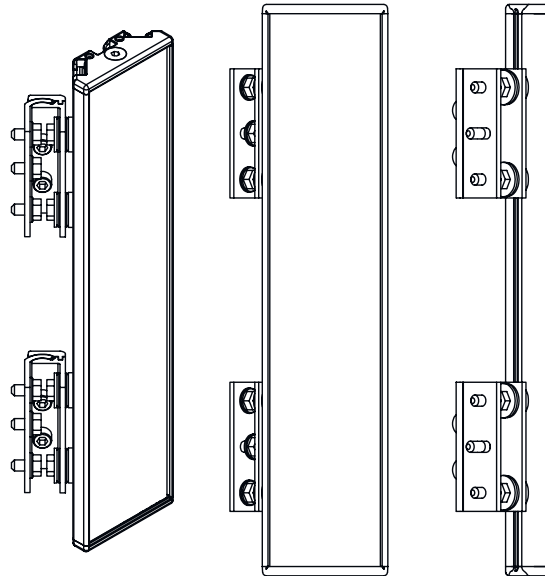

시리즈	UM
타입, 칼럼 및 미러	후면 편향 미러

기술 데이터

치수(너비 x 높이 x 길이)	25 mm x 68 mm x 1,270 mm
순중량	2,300 g
하우징 색상	황색, RAL 1021
고정 방식	스위블 마운트 슬롯 마운팅
센서에 적합함	안전 라이트 커튼 MLC 500, MLC 300
보호필드 높이 최대	1,200 mm
미러 길이	1,260 mm

분류

HS 번호	70099200
ECLASS 5.1.4	27279207
ECLASS 8.0	27279207
ECLASS 9.0	27273605
ECLASS 10.0	27273605
ECLASS 11.0	27273605
ECLASS 12.0	27273605
ECLASS 13.0	27273605
ECLASS 14.0	27273605
ECLASS 15.0	27273605
ECLASS 16.0	27273605
ETIM 5.0	EC002467
ETIM 6.0	EC002467
ETIM 7.0	EC002467
ETIM 8.0	EC002467
ETIM 9.0	EC002467
ETIM 10.0	EC002467
UNSPSC 26.08	31241706

치수 도면

전체 치수 정보(mm)

미러

L 길이 = 1270mm
SL 미러 길이 = 1260mm

설치 간격

치수 도면

기본 브래킷 BT-UM60으로 설치

- A 측면
- B 뒷면
- C 비스듬하게 조정 가능(0~90°)

치수 도면

스윙 고정장치 BT-SSD로 설치

A

B

- A 뒷면
- B 측면 45°