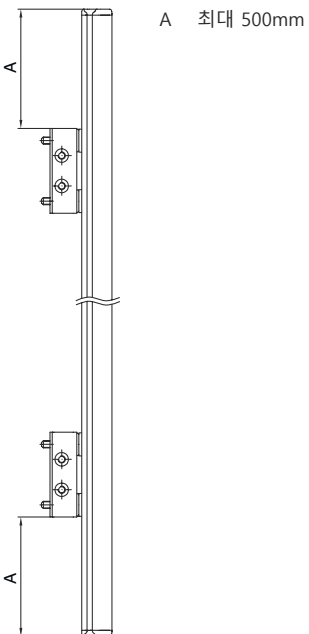

기술 데이터 시트

편향 미러

품목 번호: 529612

UM60-1200

내용

- 기술 데이터
- 치수 도면

기술 데이터

기본 데이터

시리즈	UM
타입, 칼럼 및 미러	후면 편향 미러

기술 데이터

치수(너비 x 높이 x 길이)	25 mm x 68 mm x 1,270 mm
순중량	2,300 g
하우징 색상	황색, RAL 1021
고정 방식	스위블 마운트 슬롯 마운팅
센서에 적합함	안전 라이트 커튼 MLC 500, MLC 300
보호필드 높이 최대	1,200 mm
미러 길이	1,260 mm

분류

HS 번호	70099200
ECLASS 5.1.4	27279207
ECLASS 8.0	27279207
ECLASS 9.0	27273605
ECLASS 10.0	27273605
ECLASS 11.0	27273605
ECLASS 12.0	27273605
ECLASS 13.0	27273605
ECLASS 14.0	27273605
ECLASS 15.0	27273605
ECLASS 16.0	27273605
ETIM 5.0	EC002467
ETIM 6.0	EC002467
ETIM 7.0	EC002467
ETIM 8.0	EC002467
ETIM 9.0	EC002467
ETIM 10.0	EC002467
UNSPSC 26.08	31241706

치수 도면

전체 치수 정보(mm)

미러

L 길이 = 1270mm
SL 미러 길이 = 1260mm

설치 간격

치수 도면

기본 브래킷 BT-UM60으로 설치

- A 측면
- B 뒷면
- C 비스듬하게 조정 가능(0~90°)

치수 도면

스윙 고정장치 BT-SSD로 설치

A

B

- A 뒷면
- B 측면 45°