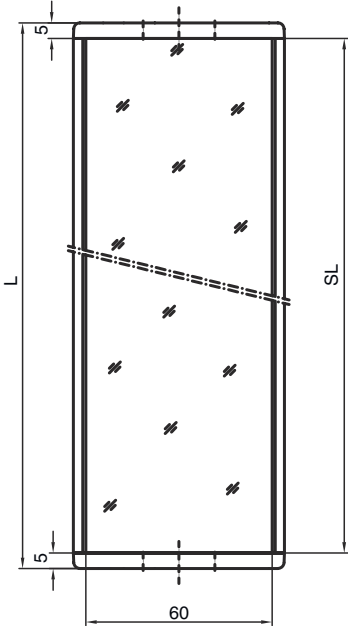

기술 데이터 시트

편향 미러

품목 번호: 529612

UM60-1200

내용

- 기술 데이터
- 치수 도면

기술 데이터

기본 데이터

시리즈	UM
타입, 칼럼 및 미러	후면 편향 미러

기술 데이터

치수(너비 x 높이 x 길이)	25 mm x 68 mm x 1,270 mm
순중량	2,300 g
하우징 색상	황색, RAL 1021
고정 방식	스위블 마운트 슬롯 마운팅
센서에 적합함	안전 라이트 커튼 MLC 500, MLC 300
보호필드 높이 최대	1,200 mm
미러 길이	1,260 mm

분류

HS 번호	70099200
ECLASS 5.1.4	27279207
ECLASS 8.0	27279207
ECLASS 9.0	27273605
ECLASS 10.0	27273605
ECLASS 11.0	27273605
ECLASS 12.0	27273605
ECLASS 13.0	27273605
ECLASS 14.0	27273605
ECLASS 15.0	27273605
ECLASS 16.0	27273605
ETIM 5.0	EC002467
ETIM 6.0	EC002467
ETIM 7.0	EC002467
ETIM 8.0	EC002467
ETIM 9.0	EC002467
ETIM 10.0	EC002467
UNSPSC 26.08	31241706

치수 도면

전체 치수 정보(mm)

미러

L 길이 = 1270mm
SL 미러 길이 = 1260mm

설치 간격

치수 도면

기본 브래킷 BT-UM60으로 설치

- A 측면
- B 뒷면
- C 비스듬하게 조정 가능(0~90°)

치수 도면

스윙 고정장치 BT-SSD로 설치

A

B

- A 뒷면
- B 측면 45°