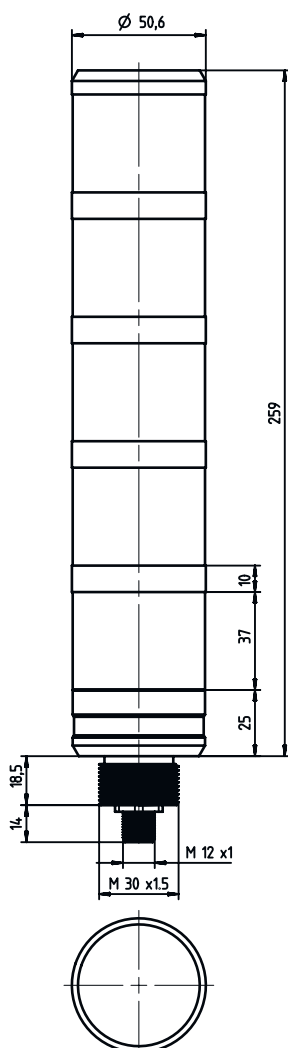

### Mechanische gegevens

Bouwworm	cilindrisch
Schroefdraadmaat	M30 x 1,5 mm
Afmeting (Ø x l)	50,6 mm x 259 mm
Materiaal behuizing	Metaal
Behuizing metaal	Aluminium geanodiseerd
Materiaal lichtvlak	PolycarbonaatKunststof
Nettogewicht	350 g
Kleur behuizing	grijs
Type lichtmiddel	LED/24V
Bolkapmodule	5 stuks vorgeproduceerd
Signaalbeeld	Lamp brandt permanent
Uitstraalhoek	360°
Volgorde van de modules (oplopend)	wit, blauw, groen, oranje, rood

# Maattekeningen

Alle maten in millimeter