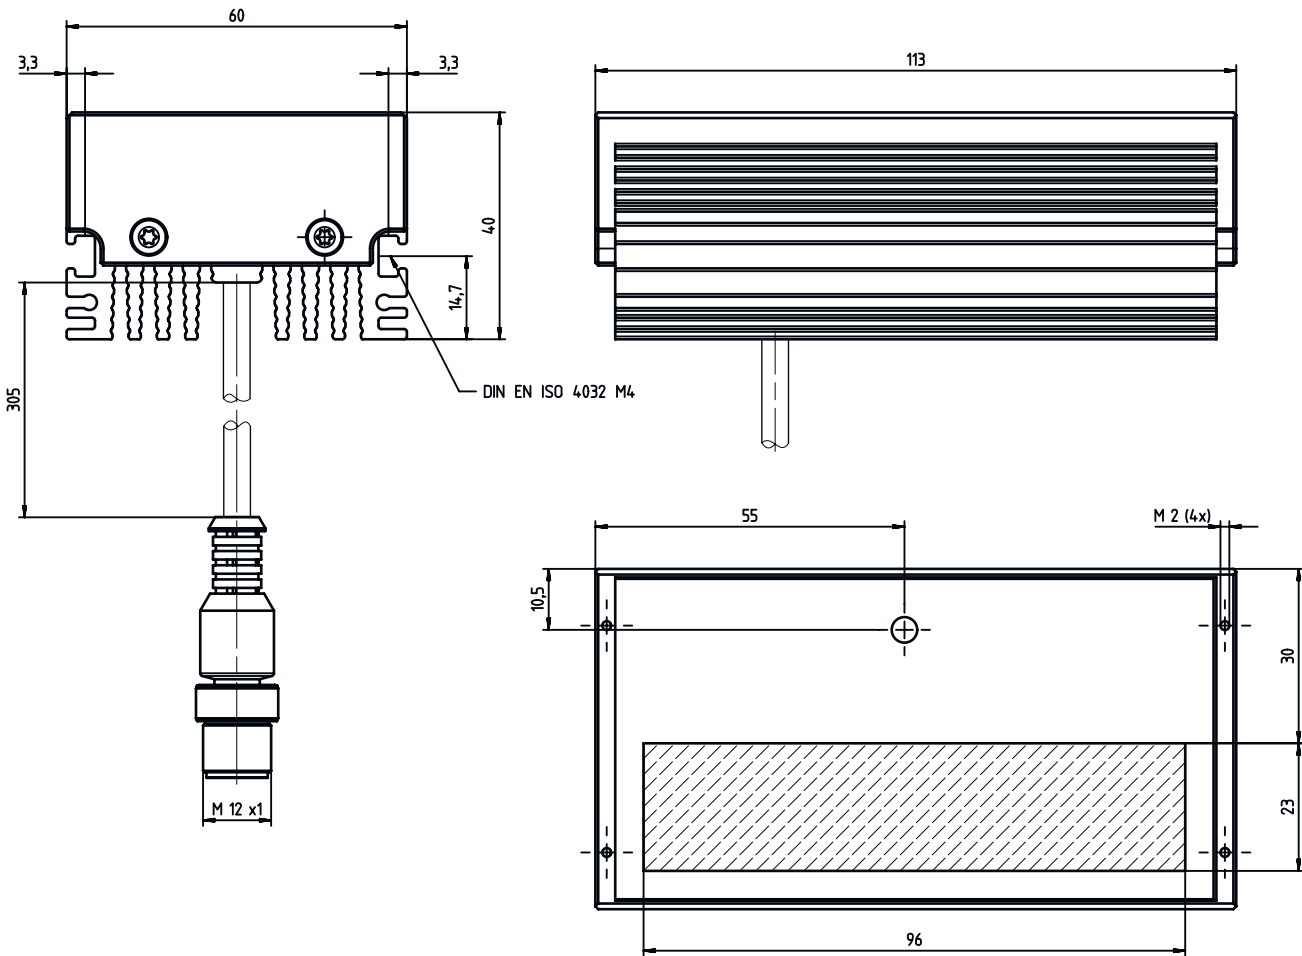

コネクタ

コネクタ数	1 個数
-------	------

コネクタ 1

機能	トリガー 極性のトリガー 電力供給
コネクタの種類	丸形プラグ付きケーブル
ネジ寸	M12
タイプ	オス
素材	金属
極数	4 -極
コーティング	A コード

機械の仕様

外形	角型
寸法 (幅 x 高さ x 長さ)	40 mm x 60 mm x 113 mm
筐体の素材	金属
筐体 金属	アルマイト
筐体 プラスチック	PC
レンズカバーの素材	プラスチック / PMMA、耐傷コーティング
重量	470 g
筐体色	黒色
取り付けの種類	オプションの取り付け部を介して 溝に取付け

操作と表示

表示の種類	LED
LEDの数	1 個数

周囲データ

周囲温度、動作時	0 ... 40 °C
周囲温度、保管時	-20 ... 40 °C
相対湿度 (結露せず)	90 %

認証

保護等級	IP 67
保護等級	III
認可	c UL US
規格による連続ショックテスト方法	IEC 60068-2-29、テスト Eb
規格による振動テスト方法	IEC 60068-2-6、テスト Fc

分類

関税分類番号	85395100
ECLASS 5.1.4	27310204
ECLASS 8.0	27310204
ECLASS 9.0	27310204
ECLASS 10.0	27310204
ECLASS 11.0	27310204
ECLASS 12.0	27310204
ECLASS 13.0	27310204
ECLASS 14.0	27310204
ETIM 5.0	EC002498
ETIM 6.0	EC003015
ETIM 7.0	EC003015
ETIM 8.0	EC003015
ETIM 9.0	EC003015

寸法図

すべての寸法表記はミリメートル

電気的接続

コネクタ 1

機能	トリガー
	極性のトリガー
	電力供給
コネクタの種類	丸形プラグ付きケーブル
ケーブル長	300 mm
ネジ寸	M12
タイプ	オス
素材	金属
極数	4-極
コーディング	Aコード

電氣的接続

ピン	ピン配列
1	V+
2	トリガ極性 アクティブ 高: V+ / アクティブ 低: GND
3	GND
4	トリガーIN

操作と表示

LED	ディスプレイ	意味
1	緑、連続点灯	動作可能

注意

目的にかなったご利用にご注意ください！

! この製品はセーフティセンサーではなく、個人の保護のためのものではありません。
 この製品は有資格者のみが操作できます。
 使用目的に応じた製品をご使用してください。

アクセサリ

コネクタ関連・コネクタケーブル

	製品番号	名称	製品	説明
	50130638	KD U-M12-3A-V1-050	接続回線	コネクタ 1: 丸形プラグ, M12, 軸方向, メス, 3 -極 丸形プラグ、LED: いいえ コネクタ 2: オープン末端 シールド: いいえ ケーブル長: 5,000 mm シースの素材: PVC
	50130679	KD U-M12-3W-V1-050	接続回線	コネクタ 1: 丸形プラグ, M12, L字型, メス, 3 -極 丸形プラグ、LED: いいえ コネクタ 2: オープン末端 シールド: いいえ ケーブル長: 5,000 mm シースの素材: PVC