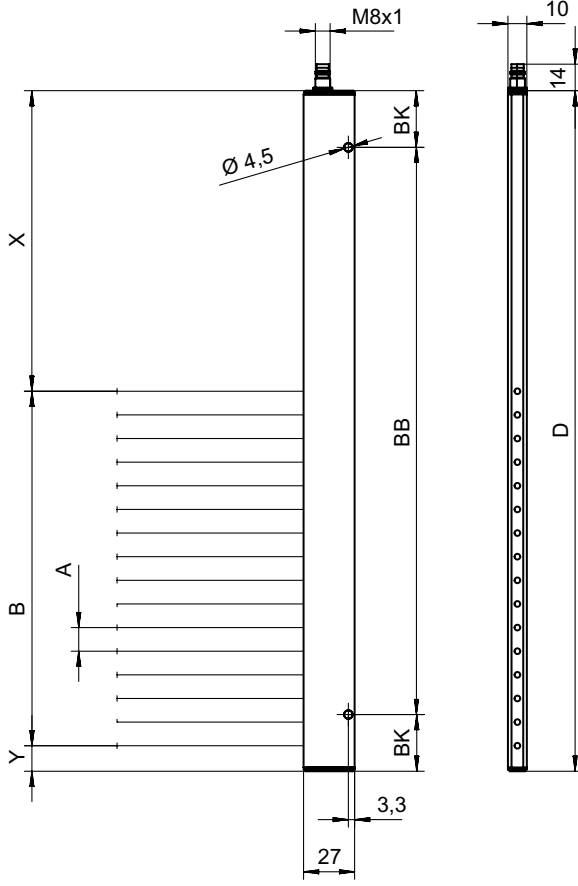

Optik veriler

İşletme bölgesi	emniyetli çalışma mesafesi
İşletme bölgesi	0,3 ... 5 m
Ölçüm alanının uzunluğu	3.150 mm
Işın sayısı	64 Adet
Işın uzaklığı	50 mm
Işık kaynağı	LED, kızılötesi
LED ışık dalga boyu	860 nm

Mekanik bilgiler

Yapı şekli	Küçük
Ebatlar (G x Y x U)	10 mm x 3.230 mm x 27 mm
Malzeme gövde	Metal
Metal gövde	Alüminyum
Malzeme lens kapağı	Plastik
Gövde rengi	gümüş
Montaj braketi türü	Geçiş montaj braketi

Boyutlandırılmış çizimler

Tüm ölçü bilgileri milimetre cinsindedir

Lütfen kullanım kılavuzundaki Teknik veriler, ölçekli çizimler bölümündeki ayrıntılı ölçü bilgilerini dikkate alın.

Elektrik bağlantısı

Bağlantı 1

Ürün anahtarı

Parça atama: CSL505-YYYY-ZZZZ-AA-BBB

X	Çalışma prensibi T: verici R: alıcı
YYY	Işın uzaklığı 05: 5 mm 12,5: 12,5 mm 25: 25 mm 50: 50 mm 100: 100 mm
ZZZZ	Ölçüm alanının uzunluğu Ölçüm alanı uzunluğu [mm], ışın uzaklığına bağlı
AA	Elektrik bağlantısı M8: M8 yuvarlak soket bağlantısı, 4 kutuplu (konektör)