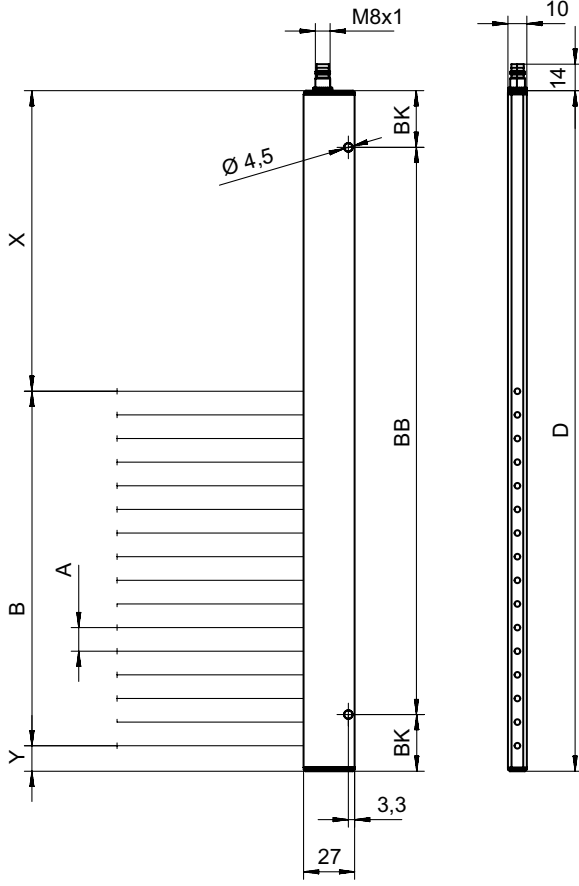

Optik veriler

İşletme bölgesi	emniyetli çalışma mesafesi
İşletme bölgesi	0,3 ... 5 m
Ölçüm alanının uzunluğu	188 mm
Işın sayısı	16 Adet
Işın uzaklığı	12,5 mm
Işık kaynağı	LED, kızılötesi
LED ışık dalga boyu	860 nm

Mekanik bilgiler

Yapı şekli	Küçük
Ebatlar (G x Y x U)	10 mm x 250 mm x 27 mm
Malzeme gövde	Metal
Metal gövde	Alüminyum
Malzeme lens kapağı	Plastik
Gövde rengi	gümüş
Montaj braketi türü	Geçiş montaj braketi

Boyutlandırılmış çizimler

Tüm ölçü bilgileri milimetre cinsindedir

Lütfen kullanım kılavuzundaki Teknik veriler, ölçekli çizimler bölümündeki ayrıntılı ölçü bilgilerini dikkate alın.

Elektrik bağlantısı

Bağlantı 1

Ürün anahtarı

Parça atama: CSL505-XXXX-ZZZZ-AA-BBB

X	Çalışma prensibi T: verici R: alıcı
YYY	Işın uzaklığı 05: 5 mm 12,5: 12,5 mm 25: 25 mm 50: 50 mm 100: 100 mm
ZZZZ	Ölçüm alanının uzunluğu Ölçüm alanı uzunluğu [mm], ışın uzaklığına bağlı
AA	Elektrik bağlantısı M8: M8 yuvarlak soket bağlantısı, 4 kutuplu (konektör)