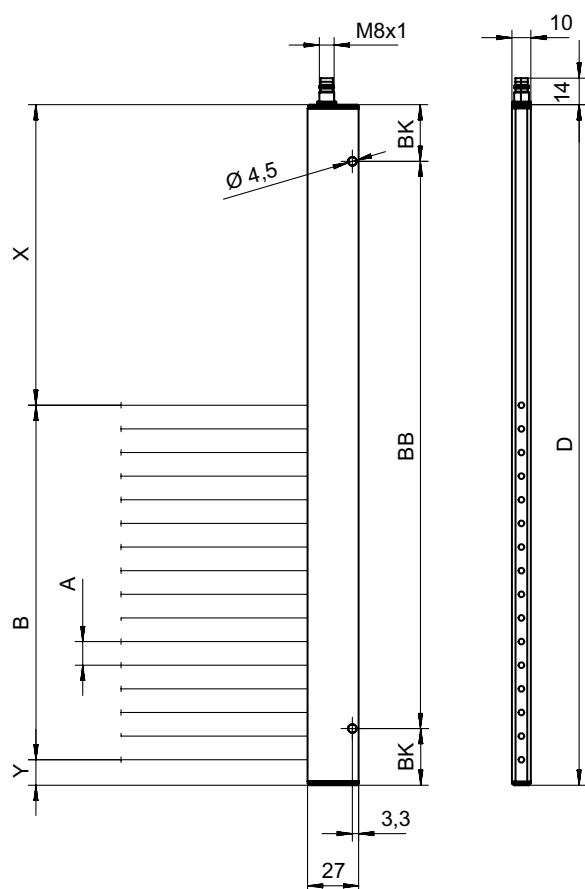

Mechanische gegevens

Bouwworm	hoekig
Afmeting (b x h x l)	10 mm x 1.050 mm x 27 mm
Materiaal behuizing	Metaal
Behuizing metaal	Aluminium
Materiaal optiekafdekking	Kunststof
Kleur behuizing	zilver
Type bevestiging	Doorgaande bevestiging

Maattekeningen

Alle maten in millimeter

Graag de nauwkeurige maatgegevens in de gebruikshandleiding in hoofdstuk Technische gegevens, Maattekeningen aanhouden.

Elektrische aansluiting

Aansluiting 1

Functie	Deactiveringsingang
	Spanningsvoorziening
Type aansluiting	Ronde stekker
Schroefdraadmaat	M8
Type	male
Materiaal	Metaal
Aantal polen	4 -polig

Artikelsleutel

Artikelaanduiding: **CSL505-XXXX-ZZZZ-AA-BBB**

X	Werkingsprincipe T: zender R: ontvanger
YYY	Straalafstand 05: 5 mm 12,5: 12,5 mm 25: 25 mm 50: 50 mm 100: 100 mm
ZZZZ	Meetveldlengte Meetveldlengte [mm], afhankelijk van de straalafstand
AA	Elektrische aansluiting M8: ronde M8-stekkerverbinding, 4-polig (stekker)