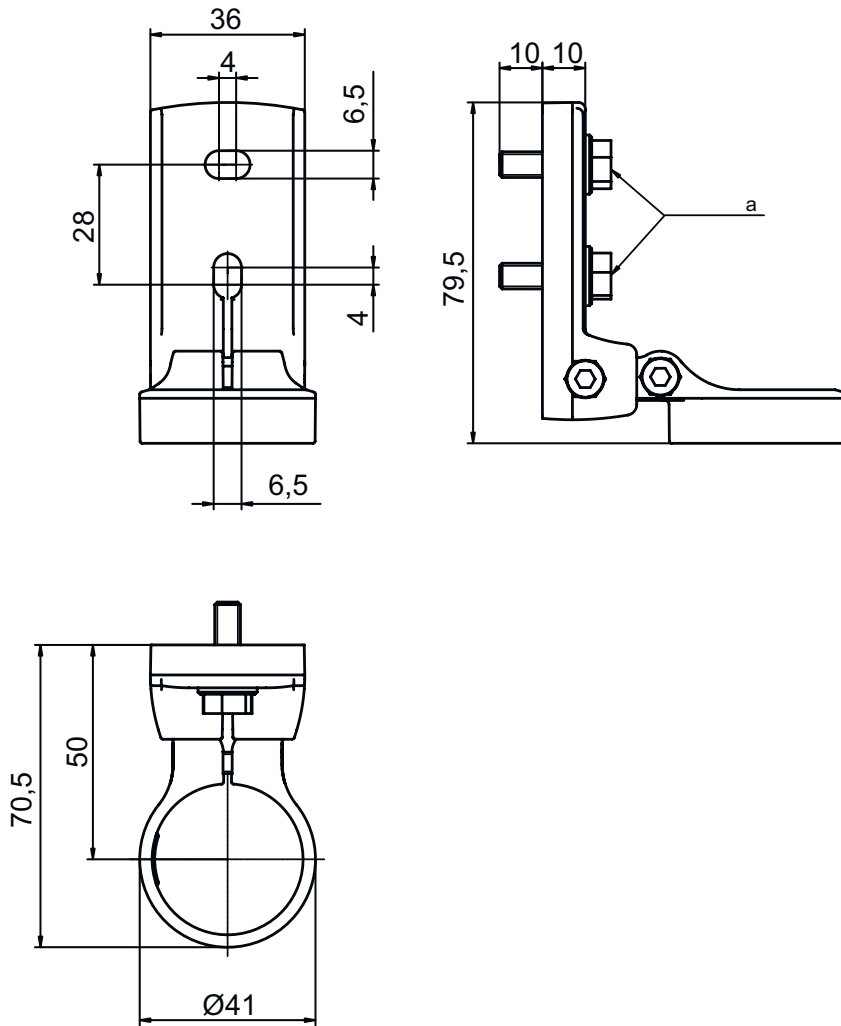

技术数据表

支架套装

配件编号: 560341

BT-SET-240CC

内容

- 技术参数
- 尺寸图纸

图片可能不同

技术参数

基础数据

适用于产品组	安全光幕
适合	偏转镜 MLD-M002, MLD-M003

机械参数

设备侧固定件类型	通孔安装
设备紧固类型	可夹紧
安装设备类型	旋转, 240
安装设备材料	金属
减震器	否

分类

税率编号	73269098
ECLASS 5.1.4	27279202
ECLASS 8.0	27279202
ECLASS 9.0	27273701
ECLASS 10.0	27273701
ECLASS 11.0	27273701
ECLASS 12.0	27273701
ECLASS 13.0	27273701
ECLASS 14.0	27273701
ETIM 5.0	EC002498
ETIM 6.0	EC003015
ETIM 7.0	EC003015
ETIM 8.0	EC003015
ETIM 9.0	EC003015

尺寸图纸

所有尺寸单位均为毫米

旋转架 BT-SET-240C

a 螺栓 M6

尺寸图纸

安装尺寸

固定件种类