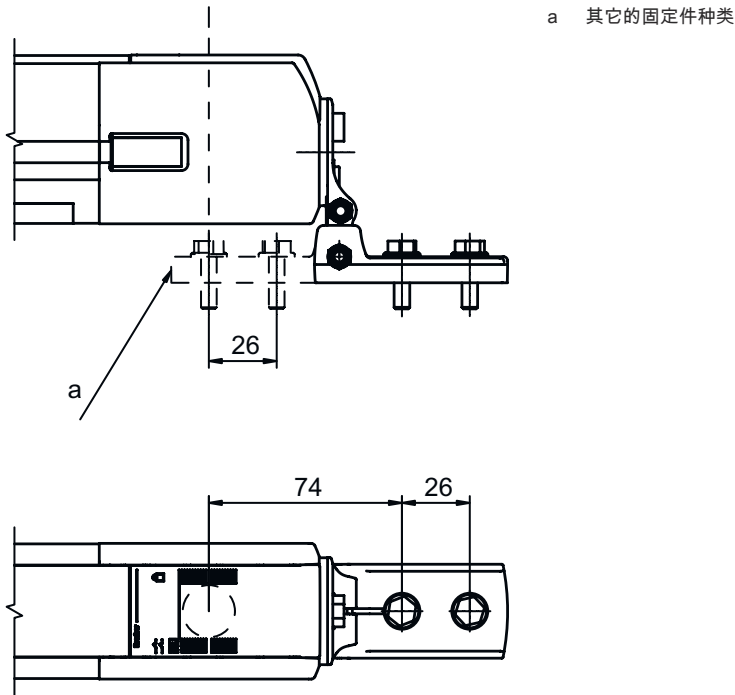

技术数据表

支架套装

配件编号: 560341

BT-SET-240CC

内容

- 技术参数
- 尺寸图纸

图片可能不同

技术参数

基础数据

适用于产品组	安全光幕
适合	偏转镜 MLD-M002, MLD-M003

机械参数

设备侧固定件类型	通孔安装
设备紧固类型	可夹紧
安装设备类型	旋转, 240
安装设备材料	金属
减震器	否

分类

税率编号	73269098
ECLASS 5.1.4	27279202
ECLASS 8.0	27279202
ECLASS 9.0	27273701
ECLASS 10.0	27273701
ECLASS 11.0	27273701
ECLASS 12.0	27273701
ECLASS 13.0	27273701
ECLASS 14.0	27273701
ETIM 5.0	EC002498
ETIM 6.0	EC003015
ETIM 7.0	EC003015
ETIM 8.0	EC003015
ETIM 9.0	EC003015

尺寸图纸

所有尺寸单位均为毫米

旋转架 BT-SET-240C

a 螺栓 M6

尺寸图纸

安装尺寸

固定件种类